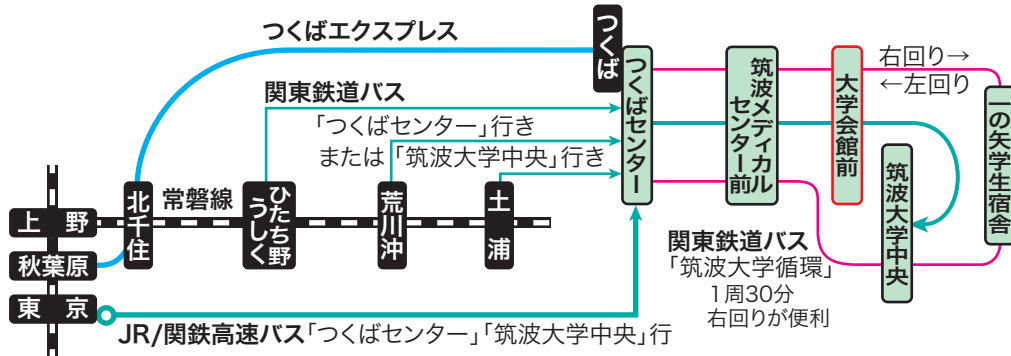

## ■つくばエクスプレス

- つくば駅 <改札を出て、A3出口>  
バス：つくばセンターバスターミナル 6番のりば  
「筑波大学中央」行き または「筑波大学循環右回り」で 10-15分

## ■東京駅から高速バス (高速バス乗り場5番バス停)

- 東京駅八重洲南口から「つくばセンター」「筑波大学」行きバス
  - ・「筑波大学」行き 大学会館前下車(約73分)
  - ・「つくばセンター」行き つくばセンター(約65分)で乗換え  
→つくばセンターからバス：6番のりば  
「筑波大学中央」行き または「筑波大学循環右回り」  
大学会館前下車(10-15分)

## ■JR常磐線

- ひたち野うしく駅  
バス：東口 1番のりば  
JRバス/関東鉄道バス「つくばセンター」行き  
→つくばセンターから「筑波大学中央」行き  
または「筑波大学循環右回り」  
関東鉄道バス「筑波大学中央」行きで 40-50分  
タクシー：東口から 20-25分
- 荒川沖駅  
バス：西口 4番のりば  
関東鉄道バス「つくばセンター」行き  
→つくばセンターから「筑波大学中央」行き  
または「筑波大学循環右回り」  
関東鉄道バス「筑波大学中央」行きで 30-40分  
タクシー：西口から 20-25分
- 土浦駅  
バス：西口 関東鉄道バス 2番のりば  
「筑波大学中央」行きで 35-40分  
タクシー：西口から 15-20分