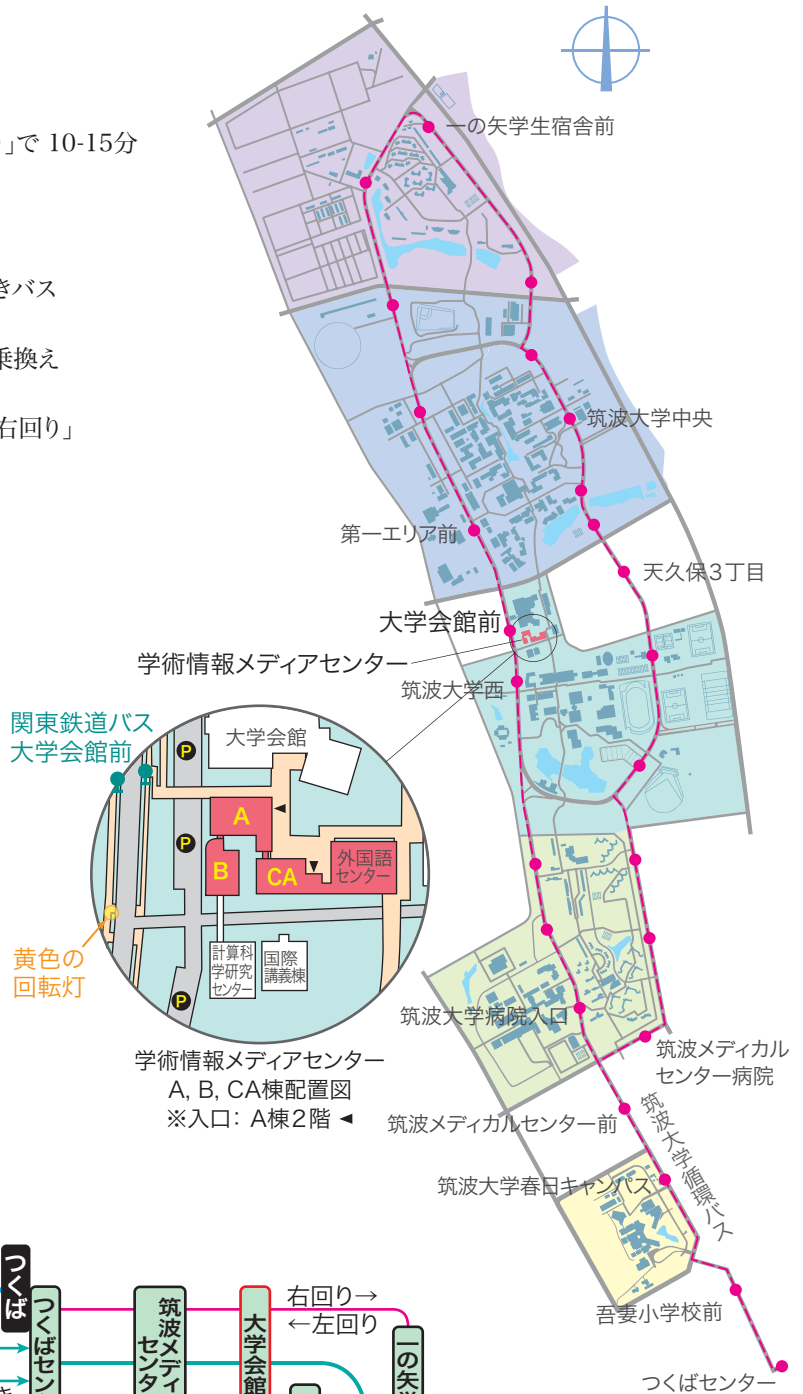

# 学術情報メディアセンターへのアクセス

## ■つくばエクスプレス

- つくば駅 <改札を出て、A3出口>  
バス：つくばセンターバスターミナル 6番のりば  
「筑波大学中央」行き または「筑波大学循環右回り」で 10-15分

## ■東京駅から高速バス (高速バス乗り場5番バス停)

- 東京駅八重洲南口から「つくばセンター」「筑波大学」行きバス
  - ・「筑波大学」行き 大学会館前下車(約73分)
  - ・「つくばセンター」行き つくばセンター(約65分)で乗換え  
→つくばセンターからバス：6番のりば  
「筑波大学中央」行き または「筑波大学循環右回り」  
大学会館前下車(10-15分)

## ■JR常磐線

- ひたち野うしく駅  
バス：東口 1番のりば  
JRバス/関東鉄道バス「つくばセンター」行き  
→つくばセンターから「筑波大学中央」行き  
または「筑波大学循環右回り」  
関東鉄道バス「筑波大学中央」行きで 40-50分  
タクシー：東口から 20-25分
- 荒川沖駅  
バス：西口 4番のりば  
関東鉄道バス「つくばセンター」行き  
→つくばセンターから「筑波大学中央」行き  
または「筑波大学循環右回り」  
関東鉄道バス「筑波大学中央」行きで 30-40分  
タクシー：西口から 20-25分
- 土浦駅  
バス：西口 関東鉄道バス 2番のりば  
「筑波大学中央」行きで 35-40分  
タクシー：西口から 15-20分