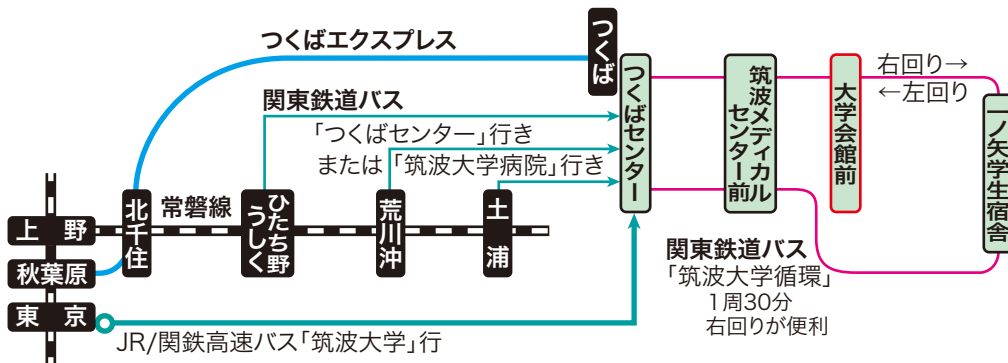

学術情報メディアセンターへのアクセス

つくばエクスプレス

- つくば駅 <改札を出て、A3出口>
バス：つくばセンターバスターミナル 6番のりば
「筑波大学循環右回り」で大学会館前下車(10~15分)

東京駅から高速バス (高速バス乗り場2番バス停)

- 東京駅八重洲南口から「つくばセンター」「筑波大学」行きバス
・「筑波大学」行き 大学会館前下車(約73分)

JR常磐線

- ひたち野うしく駅
バス：東口 1番のりば
JRバス/関東鉄道バス「つくばセンター」行き
または「筑波大学病院」行き
つくばセンターで乗り換え
→つくばセンターから「筑波大学循環右回り」(45~50分)
タクシー：東口から 20~25分

- 荒川沖駅
バス：西口 4番のりば
関東鉄道バス「つくばセンター」行き
または「筑波大学病院」行き
つくばセンターで乗り換え
→つくばセンターから「筑波大学循環右回り」(45~50分)
タクシー：西口から 20~25分

- 土浦駅
バス：西口 3番のりば
関東鉄道バス「つくばセンター」行き
または「筑波大学病院」行き
つくばセンターで乗り換え
→つくばセンターから「筑波大学循環右回り」(45~50分)
タクシー：西口から 15~20分