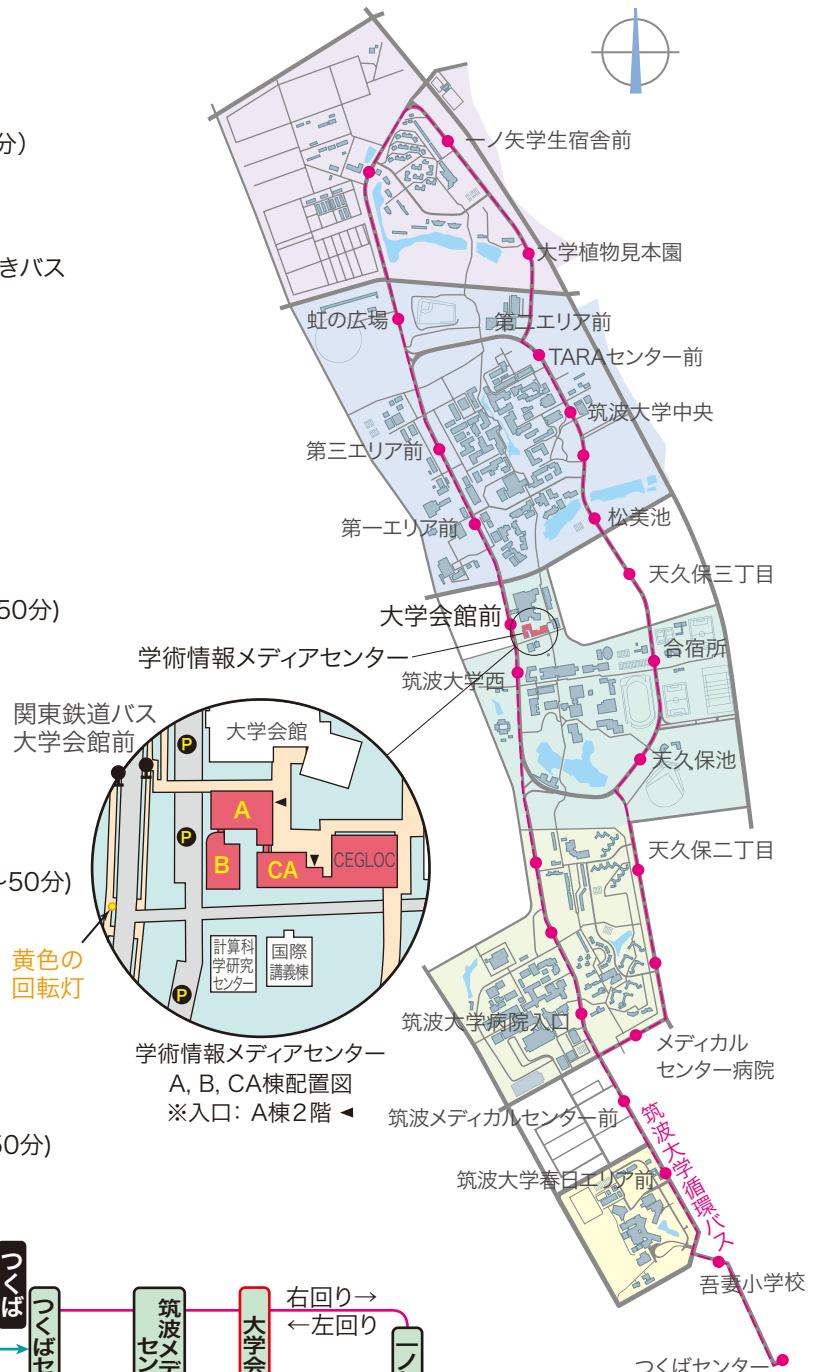

学術情報メディアセンターへのアクセス

つくばエクスプレス

- つくば駅 <改札を出て、A3出口>
バス：つくばセンターバスターミナル 6番のりば
「筑波大学循環右回り」で大学会館前下車(10~15分)

東京駅から高速バス (高速バス乗り場2番バス停)

- 東京駅八重洲南口から「つくばセンター」「筑波大学」行きバス
・「筑波大学」行き 大学会館前下車(約73分)

JR常磐線

- ひたち野うしく駅
バス：東口 1番のりば
JRバス/関東鉄道バス「つくばセンター」行き
または「筑波大学病院」行き
つくばセンターで乗り換え
→つくばセンターから「筑波大学循環右回り」(45~50分)
タクシー：東口から 20~25分

- 荒川沖駅
バス：西口 4番のりば
関東鉄道バス「つくばセンター」行き
または「筑波大学病院」行き
つくばセンターで乗り換え
→つくばセンターから「筑波大学循環右回り」(45~50分)
タクシー：西口から 20~25分

- 土浦駅
バス：西口 3番のりば
関東鉄道バス「つくばセンター」行き
または「筑波大学病院」行き
つくばセンターで乗り換え
→つくばセンターから「筑波大学循環右回り」(45~50分)
タクシー：西口から 15~20分